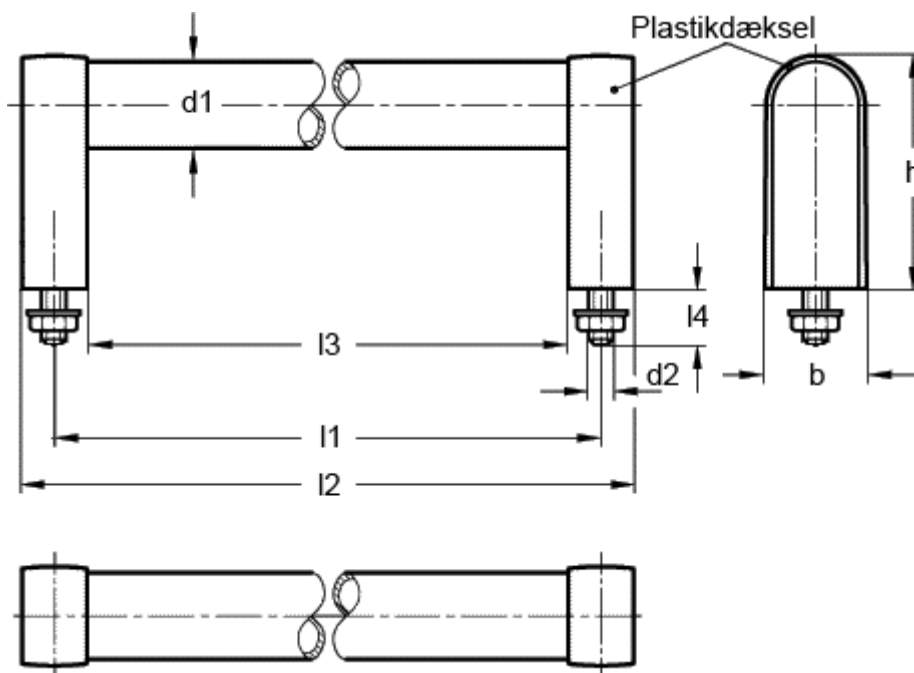

Varenummer: 20195250

Beskrivelse: E+G Rørgreb GN 669-28-250-B-EL

## Mål

b	= 32
d1	= 28
d2	= M8
h ca.	= 60
l1	= 250
l2	= 270
l3	= 230
l4	= 20